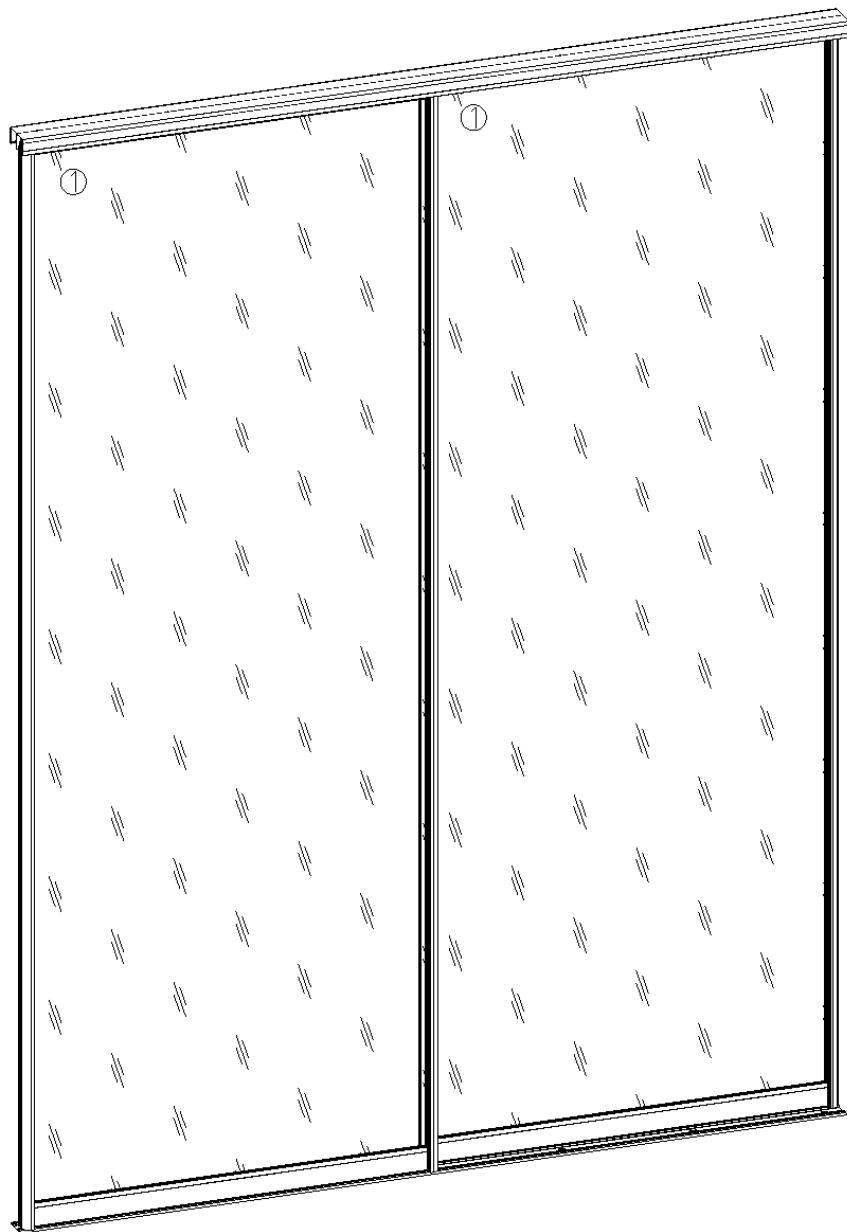

"Классик А" распашная Серебро матовое
Цвет нижнего рельса - Серебро матовое
Ниша - 2168x429 мм.
1 створка -2142x421 мм.
Вставки:
1 - Зеркало серебро 4мм. - 2081x384 1 шт.
+ пленка безопасности

"Классик А" распашная Серебро матовое
Цвет нижнего рельса - Серебро
Ниша - 2168x568 мм.
1 створка -2142x560 мм.
Вставки:
1 - Зеркало серебро 4мм. - 2081x523 1 шт.
+ пленка безопасности

"Классик А" раздвижная Белый глянец
Цвет нижнего рельса - Белый глянец
Ниша - 2712x2024 мм.
2 створки - 2672x1021 мм.
Вставки:
1 - Зеркала серебра 4мм. - 2611x984 2 шт.
+ пленка безопасности