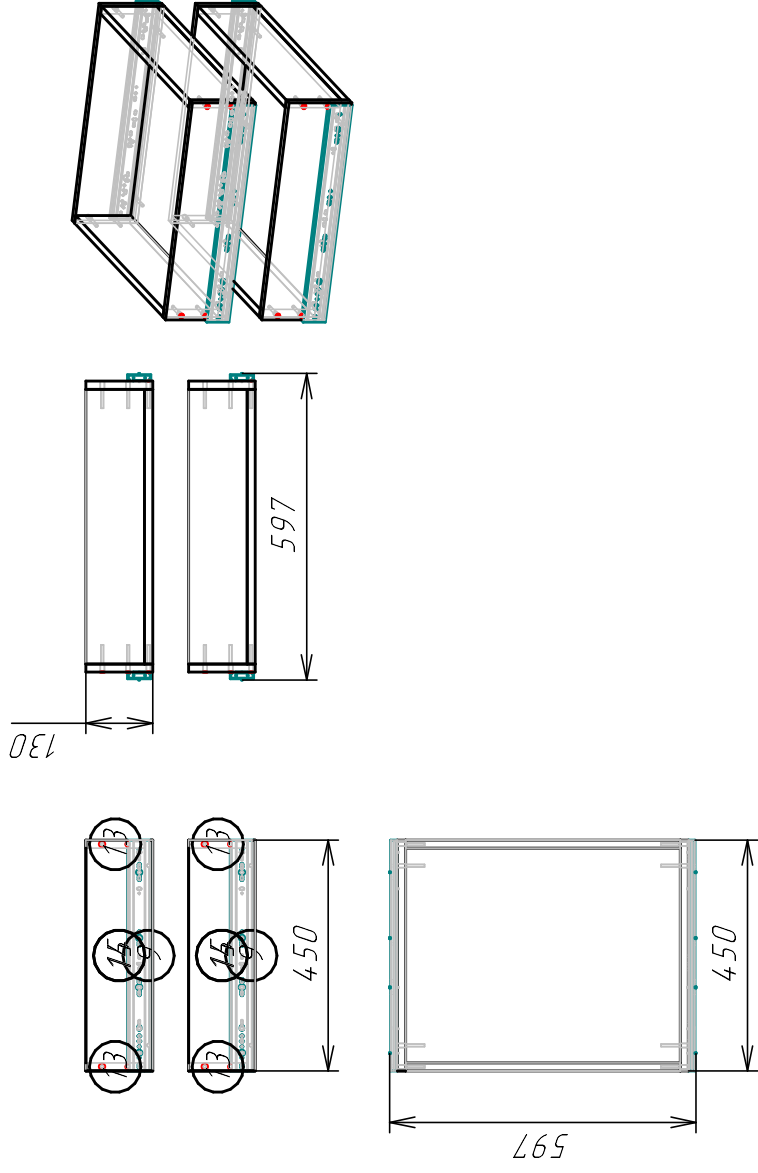

## Спецификация на панели

Поз.	Наименование	Материал	Кол-во	Готовая деталь		Облицовка(LLWW)
				Длина	Ширина	
1	верх	ДСП 16мм Кроноспан 9614 BS Орех Лион Светлый	1	1993	550	L <sub>2</sub>
2	стойка	ДСП 16мм Кроноспан 9614 BS Орех Лион Светлый	1	2184	500	L <sub>2</sub>
3	стойка	ДСП 16мм Кроноспан 9614 BS Орех Лион Светлый	3	2184	500	L <sub>2</sub>
4	стойка	ДСП 16мм Кроноспан 9614 BS Орех Лион Светлый	1	2184	500	L <sub>2</sub>
5	верх	ДСП 16мм Кроноспан 9614 BS Орех Лион Светлый	2	1878	500	L <sub>2</sub>
6	полка	ДСП 16мм Кроноспан 9614 BS Орех Лион Светлый	2	1396	500	L <sub>2</sub>
7	полка	ДСП 16мм Кроноспан 9614 BS Орех Лион Светлый	6	643	500	L <sub>2</sub>
8	полка	ДСП 16мм Кроноспан 9614 BS Орех Лион Светлый	11	593	500	L <sub>2</sub>
9	дно ящика	ДСП 16мм Кроноспан 9614 BS Орех Лион Светлый	2	535	450	L <sub>1</sub>
10	полка	ДСП 16мм Кроноспан 9614 BS Орех Лион Светлый	5	450	500	L <sub>2</sub>
11	Вертикальная	ДСП 16мм Кроноспан 9614 BS Орех Лион Светлый	1	350	500	L <sub>2</sub>
12	фасад Ящика	ДСП 16мм Кроноспан 9614 BS Орех Лион Светлый	2	589	168	L <sub>2</sub> L <sub>2</sub> W <sub>2</sub> W <sub>2</sub>
13	планка ящика	ДСП 16мм Кроноспан 9614 BS Орех Лион Светлый	4	535	114	L <sub>1</sub>
14	доковина ящика	ДСП 16мм Кроноспан 9614 BS Орех Лион Светлый	2	450	130	L <sub>1</sub> L <sub>1</sub> W <sub>1</sub>
15	доковина ящика	ДСП 16мм Кроноспан 9614 BS Орех Лион Светлый	2	450	130	L <sub>1</sub> L <sub>1</sub> W <sub>1</sub>

## Спецификация на профили

Поз.	Наименование	Кол-во	Заготовка		Облицовка(LLWW)
			Длина(L)	Ширина(W)	
16	Труба D25	1	2184		
17	Труба D25	1	1452		
18	Труба D25	4	953		
19	Труба D25	2	655		
20	Труба D25	1	350		